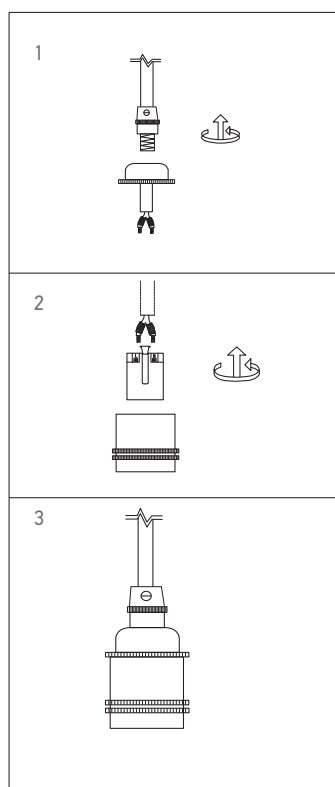

Douille E27 filetée avec bague cuivre

Ref : 187553

| | |
|---------|--------------------------|
| EAN | 3125461875534 |
| Culot | E27 |
| Couleur | Cuivre |
| PCB | 10 en blister individuel |

Notes

 47, rue des Tournelles, 75 003 Paris.
Tél. +33 (0)1 44 59 22 20