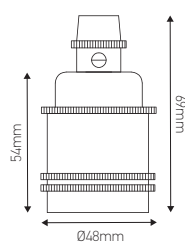

Douille E27 filetée avec bague cuivre

Ref : 187553

| | |
|---------|--------------------------|
| EAN | 3125461875534 |
| Culot | E27 |
| Couleur | Cuivre |
| PCB | 10 en blister individuel |

Notes

 47, rue des Tournelles, 75 003 Paris.
Tél. +33 (0)1 44 59 22 20