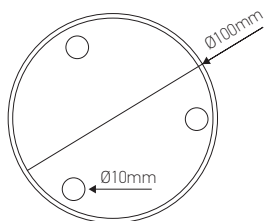

Rosace acier sorties multiples (3), Ø100 noir

Ref : 187526

EAN	3125461875268
Couleur	Noir
Matériau	Acier
Dimensions	Ø100 x 25mm
PCB	10

Notes

 47 rue des Tournelles, 75 003 Paris.
Tél. +33 (0)1 44 59 22 20