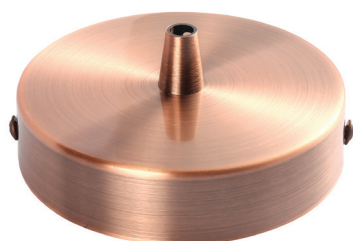

Rosaces acier sortie simple Ø100 cuivre

Ref : 187523

EAN	3125461875237
Couleur	Cuivre
Matériau	Acier
Dimensions	Ø100 x 25mm
PCB	10

Notes

 47 rue des Tournelles, 75 003 Paris.
Tél. +33 (0)1 44 59 22 20

 Chemin du Joran 10, 1260 Nyon.
Tél. +41 (0)22 369 95 00