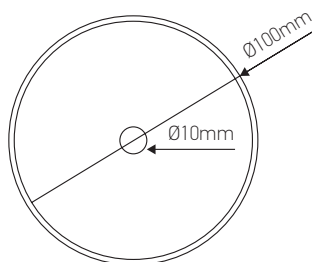

Rosaces acier sortie simple Ø100 cuivre

Ref : 187523

EAN	3125461875237
Couleur	Cuivre
Matériau	Acier
Dimensions	Ø100 x 25mm
PCB	10

Notes

 47 rue des Tournelles, 75 003 Paris.
Tél. +33 (0)1 44 59 22 20

 Chemin du Joran 10, 1260 Nyon.
Tél. +41 (0)22 369 95 00